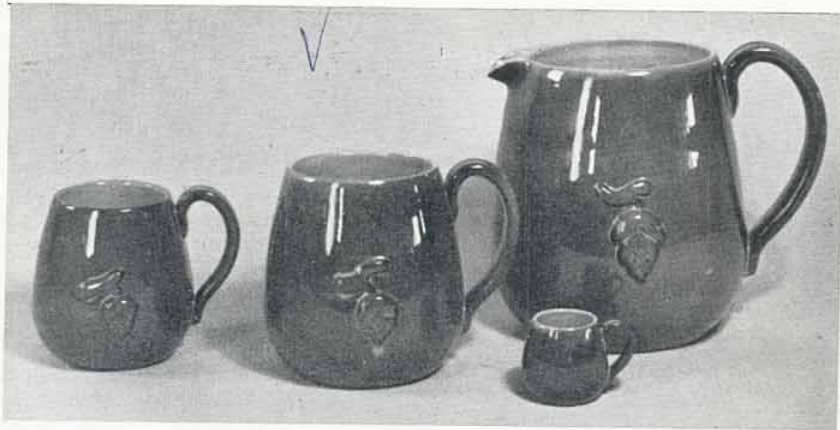

## BOJANER

3418 35 × 26 cm

1030 16 × 18 cm

3420 AK 47 × 24 cm

Vägglattor samt diverse artiklar i dek. "Sommar"  
 Golvvaser, Ytterkruka  
 Vägvaser, Vasor  
 Barnservis, Fruktservis, Kannor, Krus, Lampetter, Ljustakar, Sejdlar, Sparbössor  
 Askfat, Bonbonnierer, Blomstäl, Bojaner, Figurer