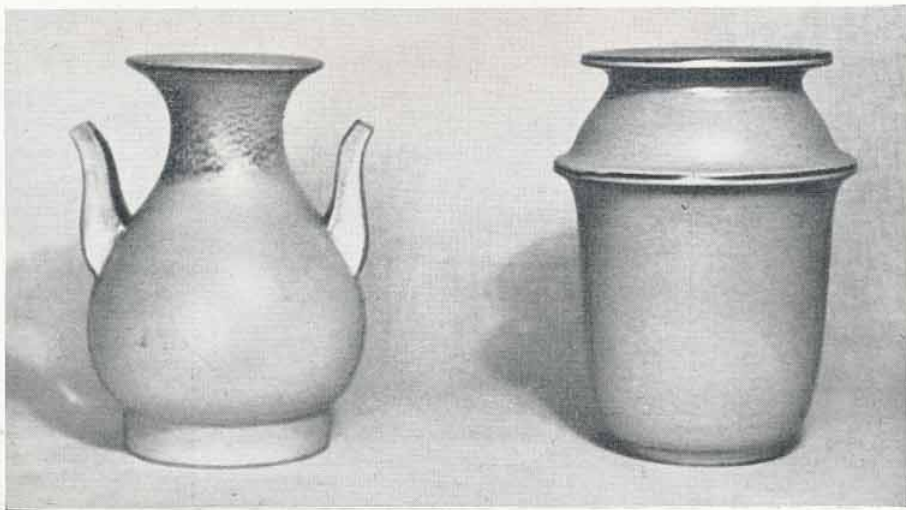

Golvvaser, Ytterkruka

Väggplattor samt diverse  
artiklar i dek. "Sommar"

D 245  
25,5 × 23 cm

D 250  
h 32 cm

D 246  
h 28 cm

D 247  
h 30 cm

D 248  
h 28 cm

D 249  
h 28 cm